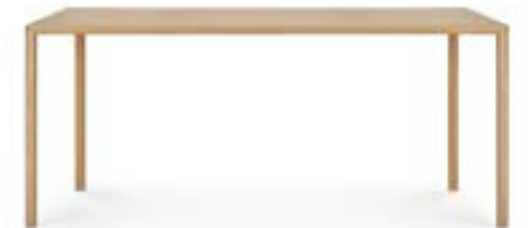

Air dining table

length x width	oak
140 × 80 cm | 55" × 31.5"	50256
160 × 80 cm | 63" × 31.5"	50257
180 × 90 cm | 71" × 35.5"	50258
200 × 95 cm | 78.5" × 37.5"	50259
220 × 95 cm | 86.5" × 37.5"	50260
240 × 100 cm | 94.5" × 39.5"	50261
table height: 76 cm | 30"	

oak